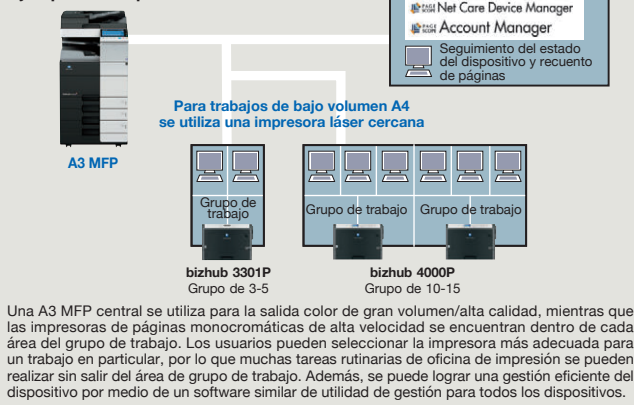

Ejemplos de implementación efectiva

Facilidad de uso excepcional

El software del controlador PCL, PS y XPS-compatible para la serie bizhub 4700P/4000P/3301P tiene el mismo diseño de interfaz de usuario como los drivers de impresoras multifunción A3 de Konica Minolta, e incluye características consagradas como la función My Tab. La pantalla LCD con navegación animada fácil de usar hace que el ajuste de la configuración sea rápido e intuitivo. El cambio de los cartuchos de tóner y de papel también es rápido y sencillo gracias al acceso frontal a la unidad, y el cuerpo compacto permite una mayor flexibilidad en la colocación.

Funciones ecológicas

El diseño ecológico de la serie bizhub 4700P/4000P/3301P ayuda a preservar nuestro medio ambiente y también permite ahorrar costos de operación. El Eco Mode, modo ecológico especial, reduce el consumo de energía, así como el uso de tóner y papel, mientras que un ajuste de hibernación permite que la unidad consuma tan sólo 0,5 W de energía cuando no está en uso, lo cual lleva a un ahorro aún mayor que el modo de suspensión estándar. La aplicación de la impresión automática a doble cara y de dos páginas por hoja reduce drásticamente el consumo de papel de muchos trabajos de impresión cotidianos.

bizhub 4700P/4000P/3301P Especificaciones